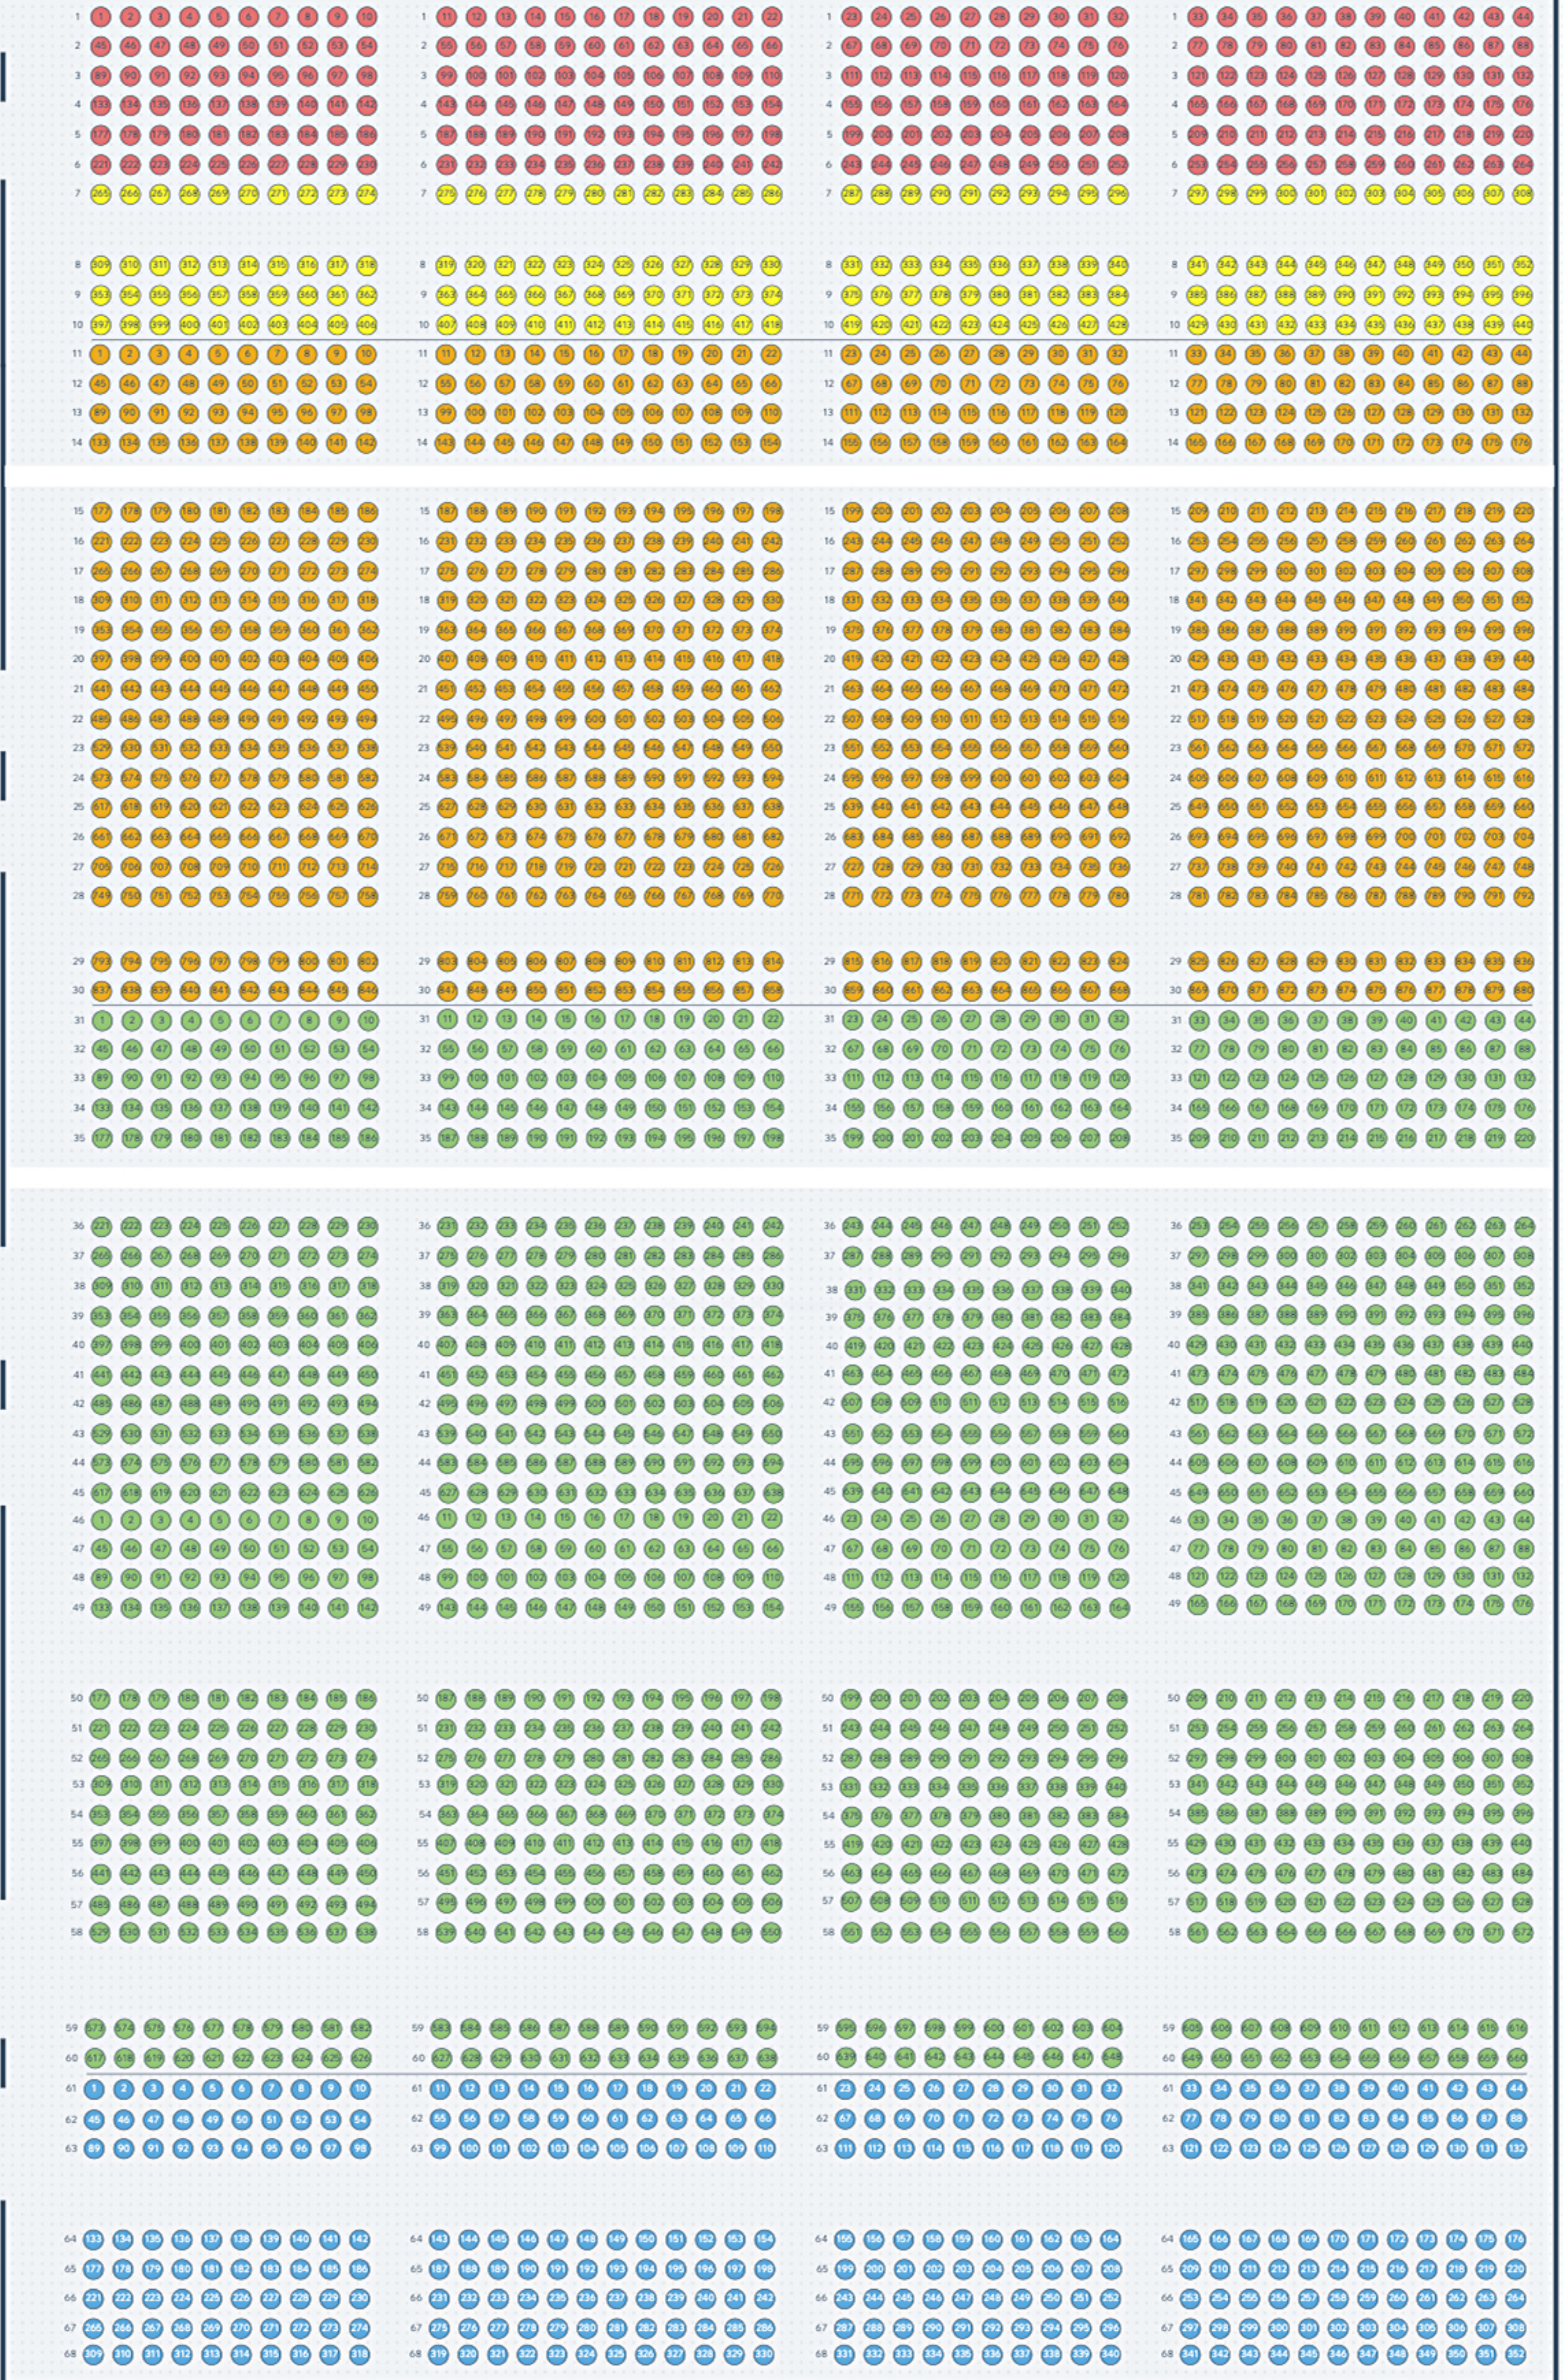

Puerta 1

Puerta 2

Puerta 3

Puerta 4

Pantalla

ESCENARIO

Pantalla

**Asientos**

- Diamante - Zona 1
- Diamante - Zona 2
- Zona Golden
- Zona Premium
- Zona General